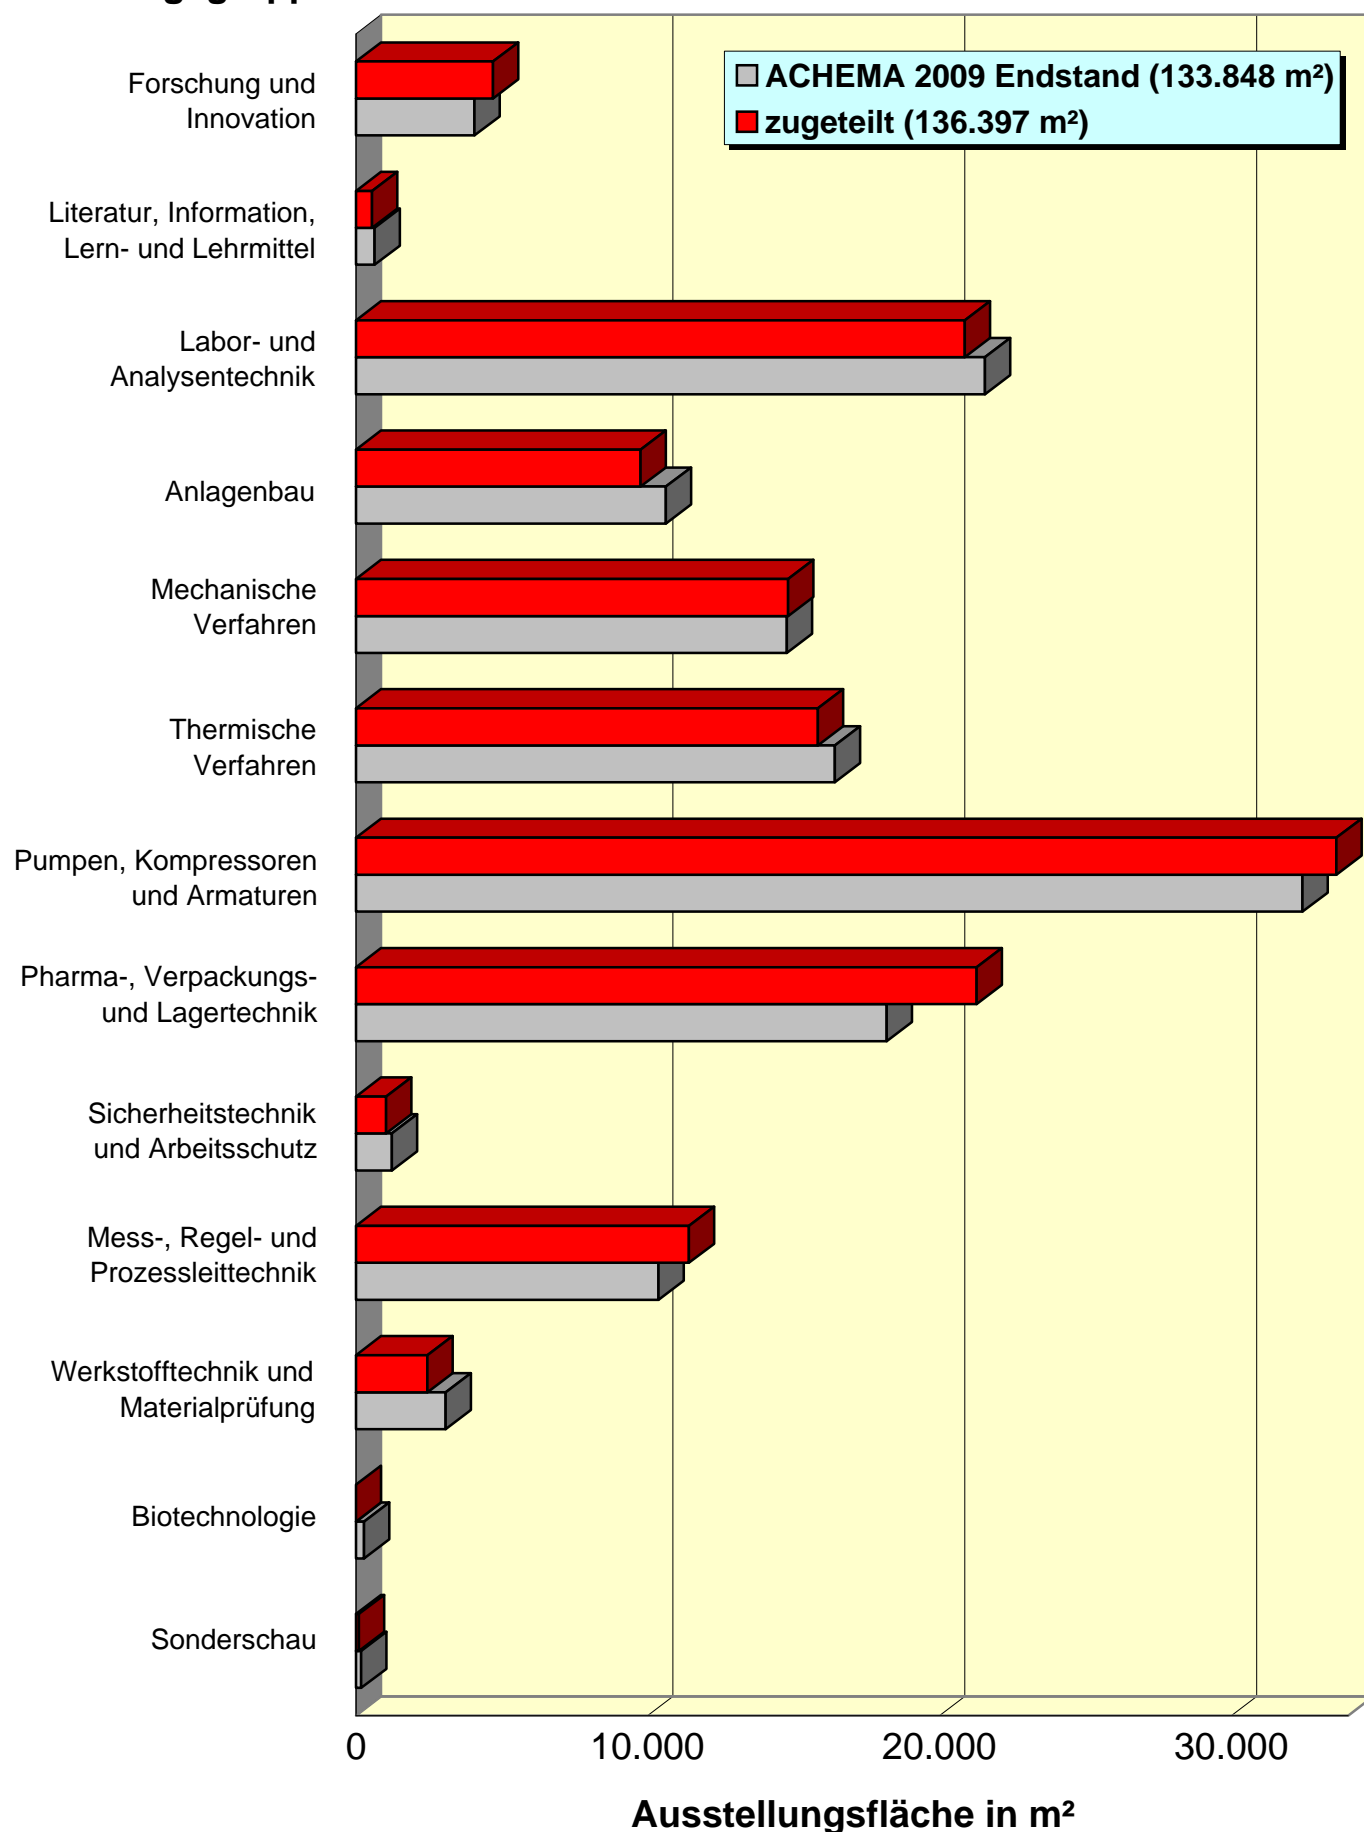

ACHEMA 2012 - Zuteilungen

Stand: 15.06.2012

Ausstellungsgruppen

Anzahl Hauptaussteller: 2.941 Anzahl Mitaussteller: 866

die Ausstellungsgruppe Biotechnologie wird bei der Achema 2012 in dieser Form nicht weitergeführt