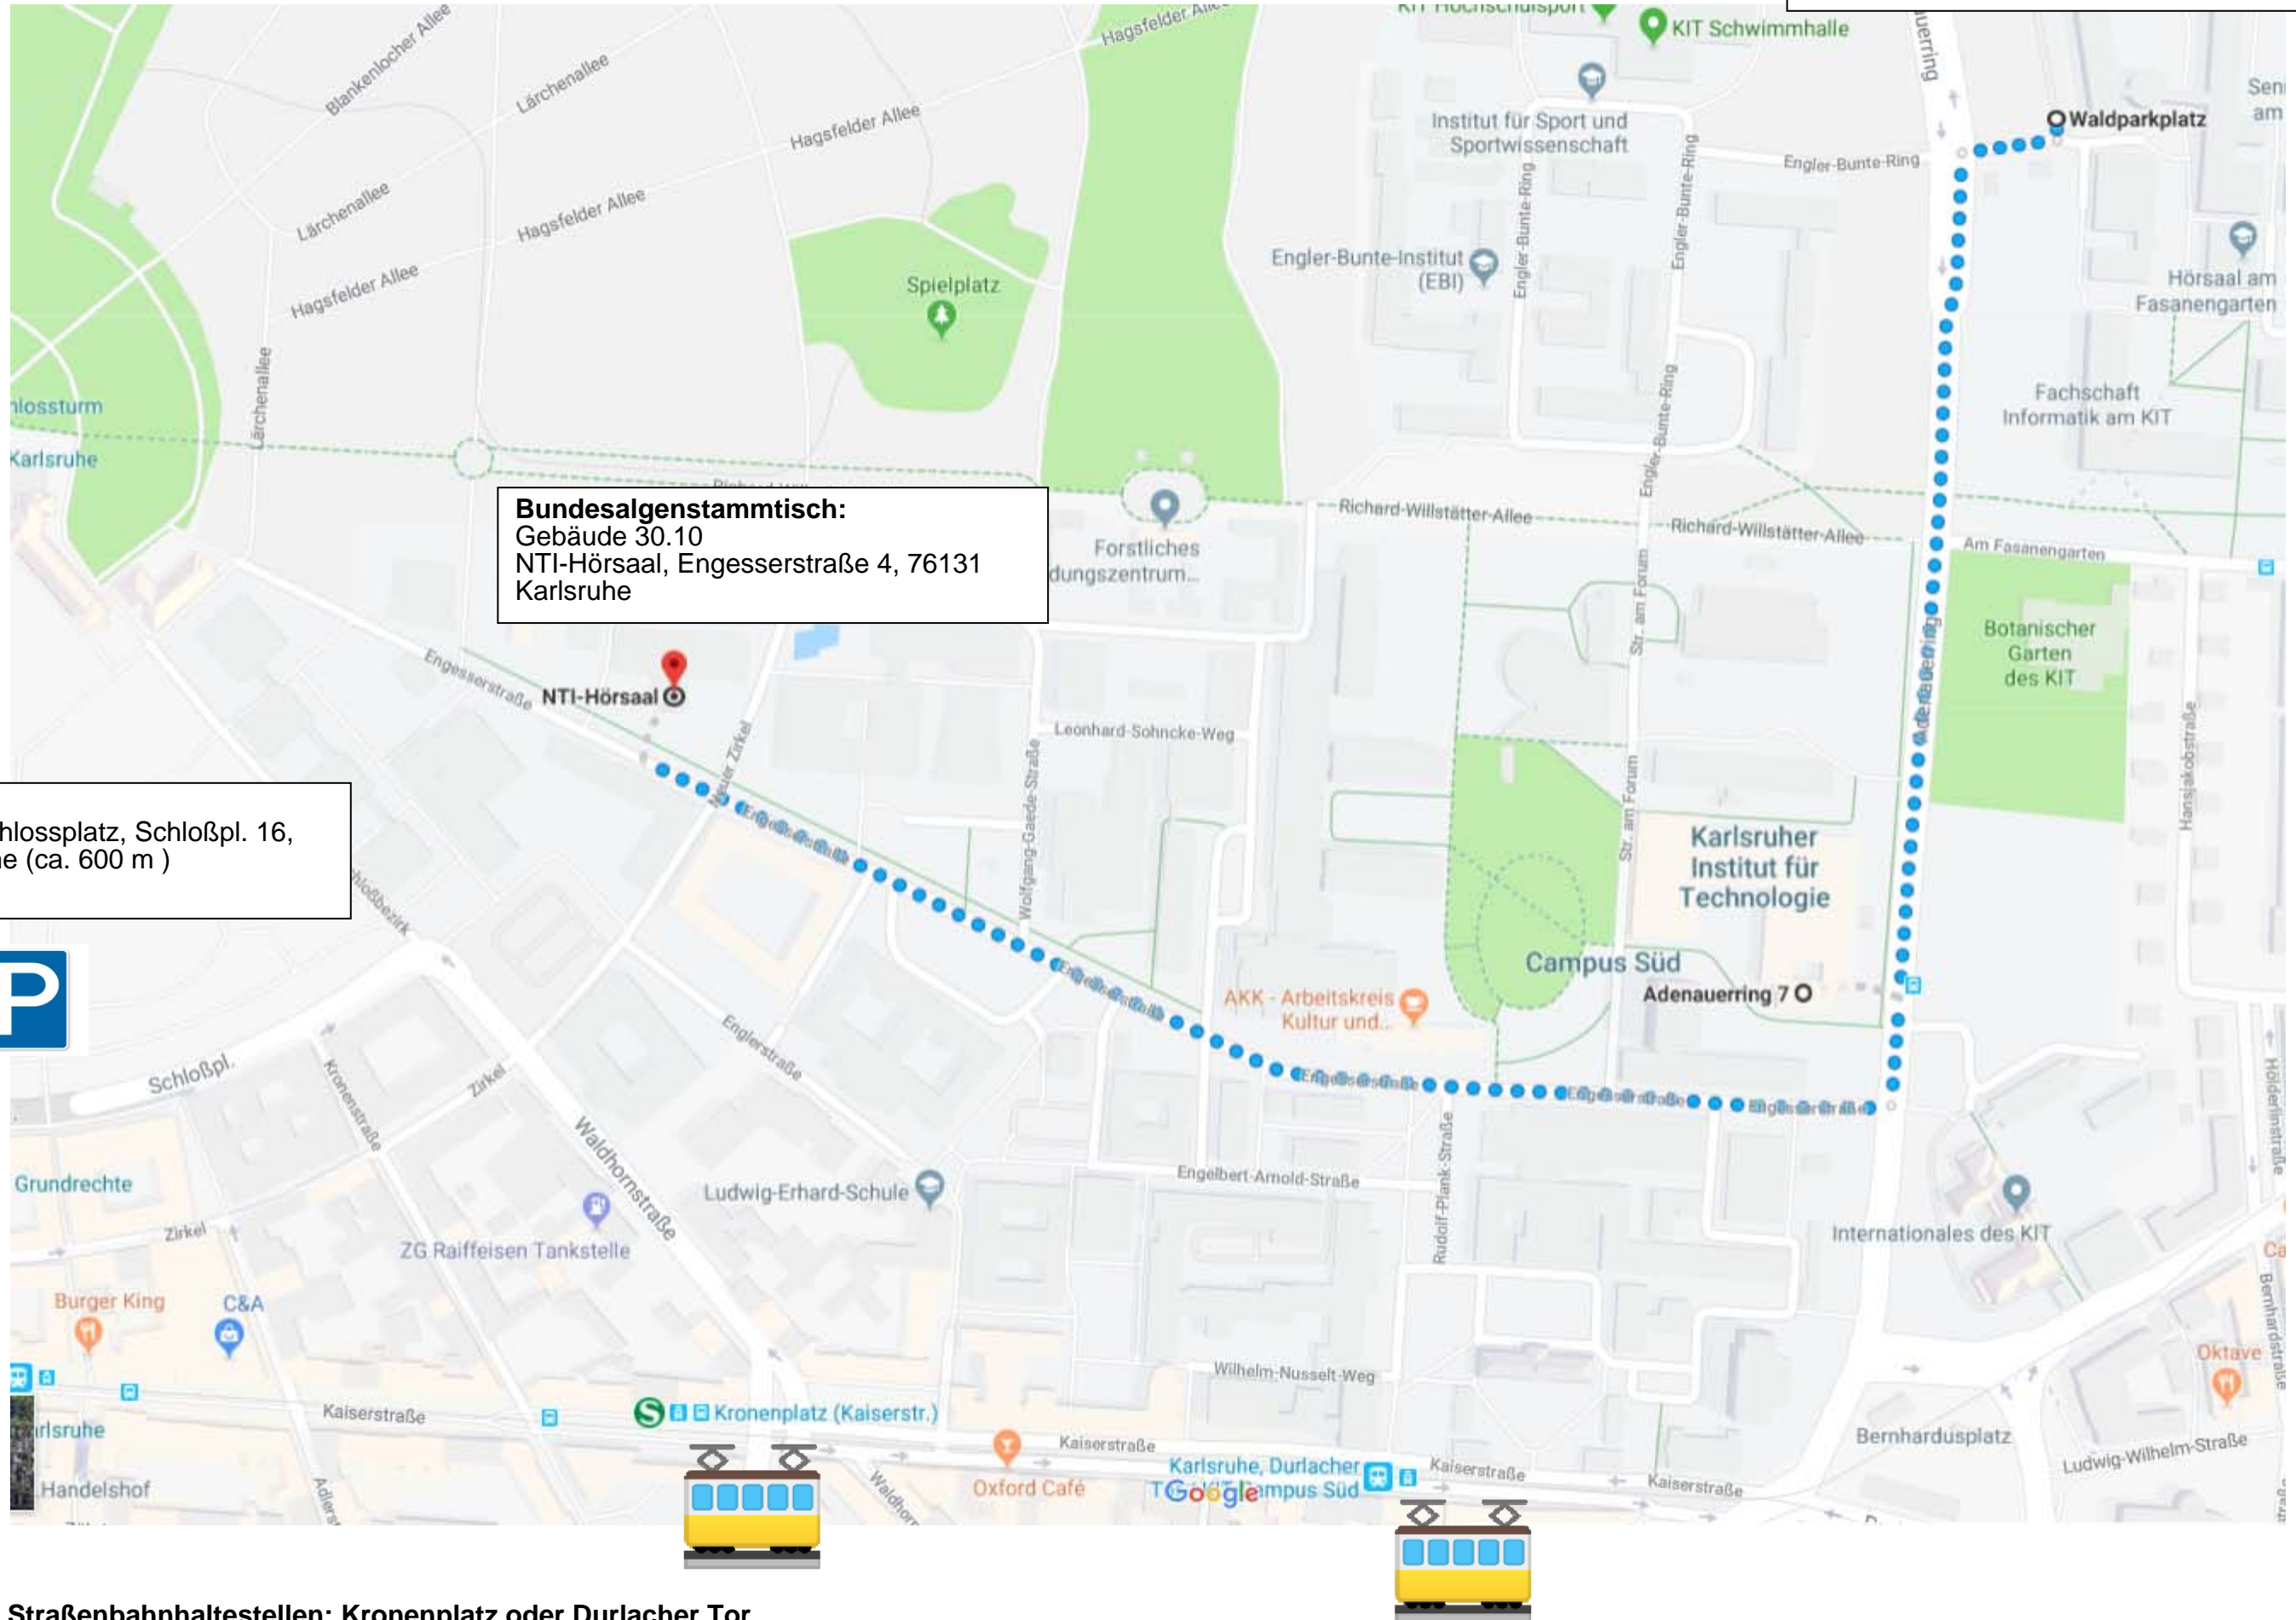

kostenfreie Parkmöglichkeit:
Waldparkplatz, Adenauerring 20
76131 Karlsruhe

KIT Campus Süd

Bundesalgenstammtisch:
Gebäude 30.10
NTI-Hörsaal, Engesserstraße 4, 76131
Karlsruhe

öff. Parkhaus
Parkgarage Schloßplatz, Schloßpl. 16,
76131 Karlsruhe (ca. 600 m)

Straßenbahnhaltestellen: Kronenplatz oder Durlacher Tor