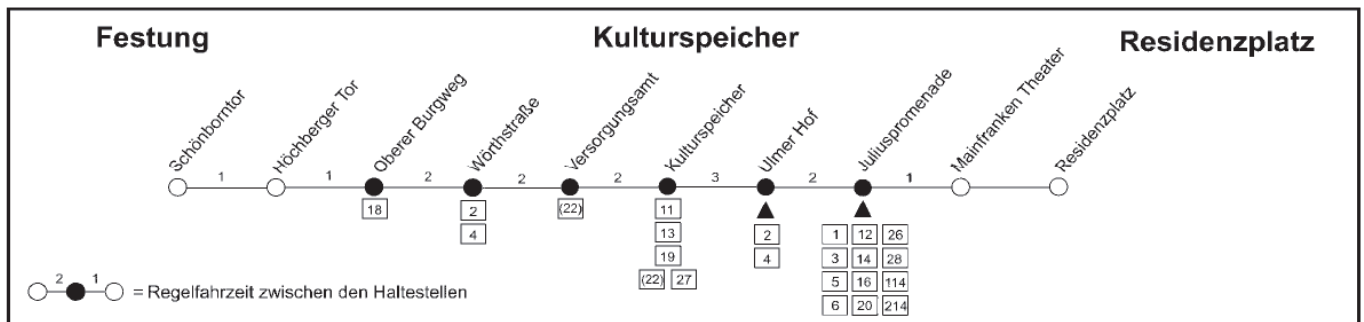

9

Residenzplatz - Kulturspeicher - Festung

Würzburger Straßenbahn GmbH

		Montags-freitags											
Verkehrshinweis													
Residenzplatz	ab	09:37	10:22	11:07	11:52	12:37	13:22	14:07	14:52	15:37	16:22	17:07	17:52
Mainfranken Theater		09:37	10:22	11:07	11:52	12:37	13:22	14:07	14:52	15:37	16:22	17:07	17:52
Juliuspromenade		09:40	10:25	11:10	11:55	12:40	13:25	14:10	14:55	15:40	16:25	17:10	17:55
Kulturspeicher		09:44	10:29	11:14	11:59	12:44	13:29	14:14	14:59	15:44	16:29	17:14	17:59
Versorgungsamt		09:46	10:31	11:16	12:01	12:46	13:31	14:16	15:01	15:46	16:31	17:16	18:01
Würthstraße		09:49	10:34	11:19	12:04	12:49	13:34	14:19	15:04	15:49	16:34	17:19	18:04
Oberer Burgweg		09:52	10:37	11:22	12:07	12:52	13:37	14:22	15:07	15:52	16:37	17:22	18:07
Höchberger Tor		09:53	10:38	11:23	12:08	12:53	13:38	14:23	15:08	15:53	16:38	17:23	18:08
Schönborntor	an	09:55	10:40	11:25	12:10	12:55	13:40	14:25	15:10	15:55	16:40	17:25	18:10

9

Festung - Kulturspeicher - Residenzplatz

Würzburger Straßenbahn GmbH

		Montags-freitags											
Verkehrshinweis													
Schönborntor	ab	09:59	10:44	11:29	12:14	12:59	13:44	14:29	15:14	15:59	16:44	17:29	18:14
Höchberger Tor		10:00	10:45	11:30	12:15	13:00	13:45	14:30	15:15	16:00	16:45	17:30	18:15
Oberer Burgweg		10:01	10:46	11:31	12:16	13:01	13:46	14:31	15:16	16:01	16:46	17:31	18:16
Würthstraße		10:03	10:48	11:33	12:18	13:03	13:48	14:33	15:18	16:03	16:48	17:33	18:18
Versorgungsamt		10:05	10:50	11:35	12:20	13:05	13:50	14:35	15:20	16:05	16:50	17:35	18:20
Kulturspeicher		10:07	10:52	11:37	12:22	13:07	13:52	14:37	15:22	16:07	16:52	17:37	18:22
Ulmer Hof		10:10	10:55	11:40	12:25	13:10	13:55	14:40	15:25	16:10	16:55	17:40	18:25
Juliuspromenade		10:12	10:57	11:42	12:27	13:12	13:57	14:42	15:27	16:12	16:57	17:42	18:27
Mainfranken Theater		10:13	10:58	11:43	12:28	13:13	13:58	14:43	15:28	16:13	16:58	17:43	18:28
Residenzplatz	an	10:13	10:58	11:43	12:28	13:13	13:58	14:43	15:28	16:13	16:58	17:43	18:28