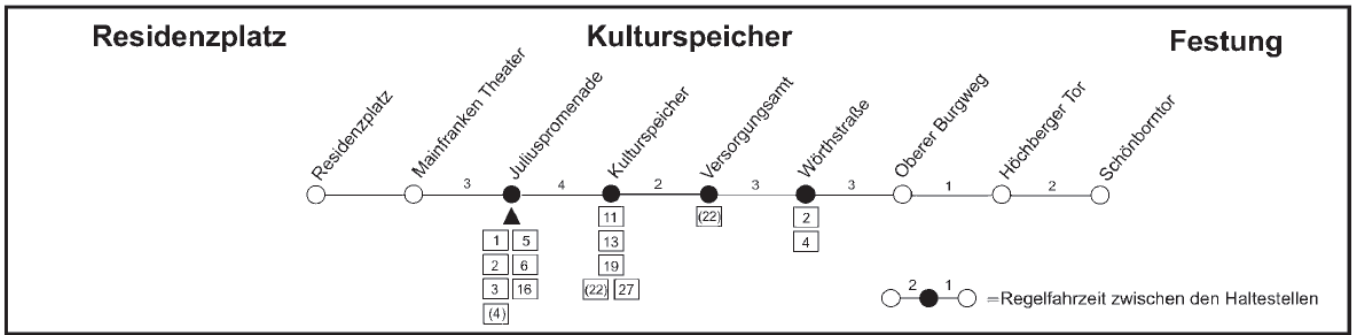

9

Residenzplatz - Kulturspeicher - Festung

Würzburger Straßenbahn GmbH

		Montags-freitags											
Verkehrshinweis													
Residenzplatz	ab	09:37	10:22	11:07	11:52	12:37	13:22	14:07	14:52	15:37	16:22	17:07	17:52
Mainfranken Theater		09:37	10:22	11:07	11:52	12:37	13:22	14:07	14:52	15:37	16:22	17:07	17:52
Juliuspromenade		09:40	10:25	11:10	11:55	12:40	13:25	14:10	14:55	15:40	16:25	17:10	17:55
Kulturspeicher		09:44	10:29	11:14	11:59	12:44	13:29	14:14	14:59	15:44	16:29	17:14	17:59
Versorgungsamt		09:46	10:31	11:16	12:01	12:46	13:31	14:16	15:01	15:46	16:31	17:16	18:01
Würthstraße		09:49	10:34	11:19	12:04	12:49	13:34	14:19	15:04	15:49	16:34	17:19	18:04
Oberer Burgweg		09:52	10:37	11:22	12:07	12:52	13:37	14:22	15:07	15:52	16:37	17:22	18:07
Höchberger Tor		09:53	10:38	11:23	12:08	12:53	13:38	14:23	15:08	15:53	16:38	17:23	18:08
Schönborntor	an	09:55	10:40	11:25	12:10	12:55	13:40	14:25	15:10	15:55	16:40	17:25	18:10

9

Festung - Kulturspeicher - Residenzplatz

Würzburger Straßenbahn GmbH

		Montags-freitags											
Verkehrshinweis													
Schönborntor	ab	09:59	10:44	11:29	12:14	12:59	13:44	14:29	15:14	15:59	16:44	17:29	18:14
Höchberger Tor		10:00	10:45	11:30	12:15	13:00	13:45	14:30	15:15	16:00	16:45	17:30	18:15
Oberer Burgweg		10:01	10:46	11:31	12:16	13:01	13:46	14:31	15:16	16:01	16:46	17:31	18:16
Würthstraße		10:03	10:48	11:33	12:18	13:03	13:48	14:33	15:18	16:03	16:48	17:33	18:18
Versorgungsamt		10:05	10:50	11:35	12:20	13:05	13:50	14:35	15:20	16:05	16:50	17:35	18:20
Kulturspeicher		10:07	10:52	11:37	12:22	13:07	13:52	14:37	15:22	16:07	16:52	17:37	18:22
Ulmer Hof		10:10	10:55	11:40	12:25	13:10	13:55	14:40	15:25	16:10	16:55	17:40	18:25
Juliuspromenade		10:12	10:57	11:42	12:27	13:12	13:57	14:42	15:27	16:12	16:57	17:42	18:27
Mainfranken Theater		10:13	10:58	11:43	12:28	13:13	13:58	14:43	15:28	16:13	16:58	17:43	18:28
Residenzplatz	an	10:13	10:58	11:43	12:28	13:13	13:58	14:43	15:28	16:13	16:58	17:43	18:28